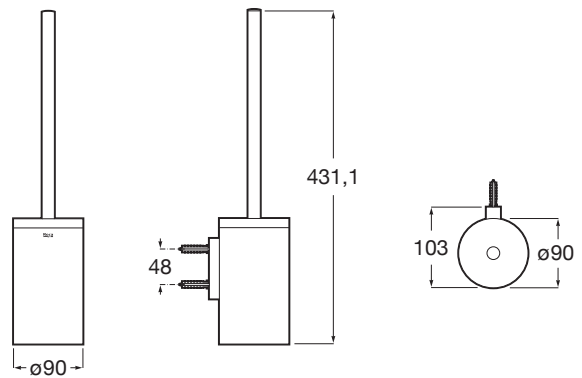

HOTELS

ROUND - Escobillero de pared

MEDIDAS

Longitud	90 mm
Anchura	90 mm
Altura	431 mm

COLORES Y ACABADOS

C4 Negro mate

PVPR (IVA INCLUIDO)

165,77 €

DIBUJOS TÉCNICOS

CARACTERÍSTICAS

Acabado: Cromado

Conjunto de fijaciones: Incluido

Material: Metal

Opciones de instalación: Solo con tornillería

Peso máximo soportado (kg): 5

Tipo de instalación: Mural